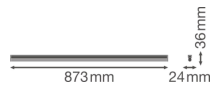

Technische Daten Ledvance LED Deckenleuchte Linear Kompakt High Output 15W 1500lm - 830 | 90cm

[Produkt ansehen](#)

Technische Daten

Artikelnummer	234127
EAN	4058075106239
Marke	Ledvance
Herstellername	LN COMP HO 900 15W/3000K
Budgetlight All-in Garantie	5 Jahre
Durchschnittliche Lebensdauer (Stunden)	50000

Technische Informationen

Technologie	LED Integriert
Ersetzt (Watt)	1x21
Watt	15
Lampen Spannung (V)	220-240
Dimmbar	Nicht dimmbar
Helle Farbe	Weiß
Farbcode	830 Warmweiß
Lichtfarbe (Kelvin)	3000 Warmweiß
Farbwiedergabestufe (Ra)	80-89
Farbsteuerung	Einzelfarbe
Lichtstrom (Lumen)	1500
Lumen Watt Verhältnis (Lm/W)	100
Leistungsfaktor	>0.50
Inkl. Leuchtmittel	Ja

Draußen nutzbar	Nein
Länge	90cm
Produkttyp	LED Deckenleuchte

Informationen zur Leuchte

Befestigung	Oberflächenmontage
IP-Schutzklasse	IP20 - nahezu staubdicht
Prallschutz	IK03 - 0.35 Joule
Gehäuse	PC (Polycarbonat)
Sockelfarbe	Weiß
Farbe des Gehäuses	Weiß
Notfallbeleuchtung	Keine Notfallbeleuchtung
Product Serie	Linear